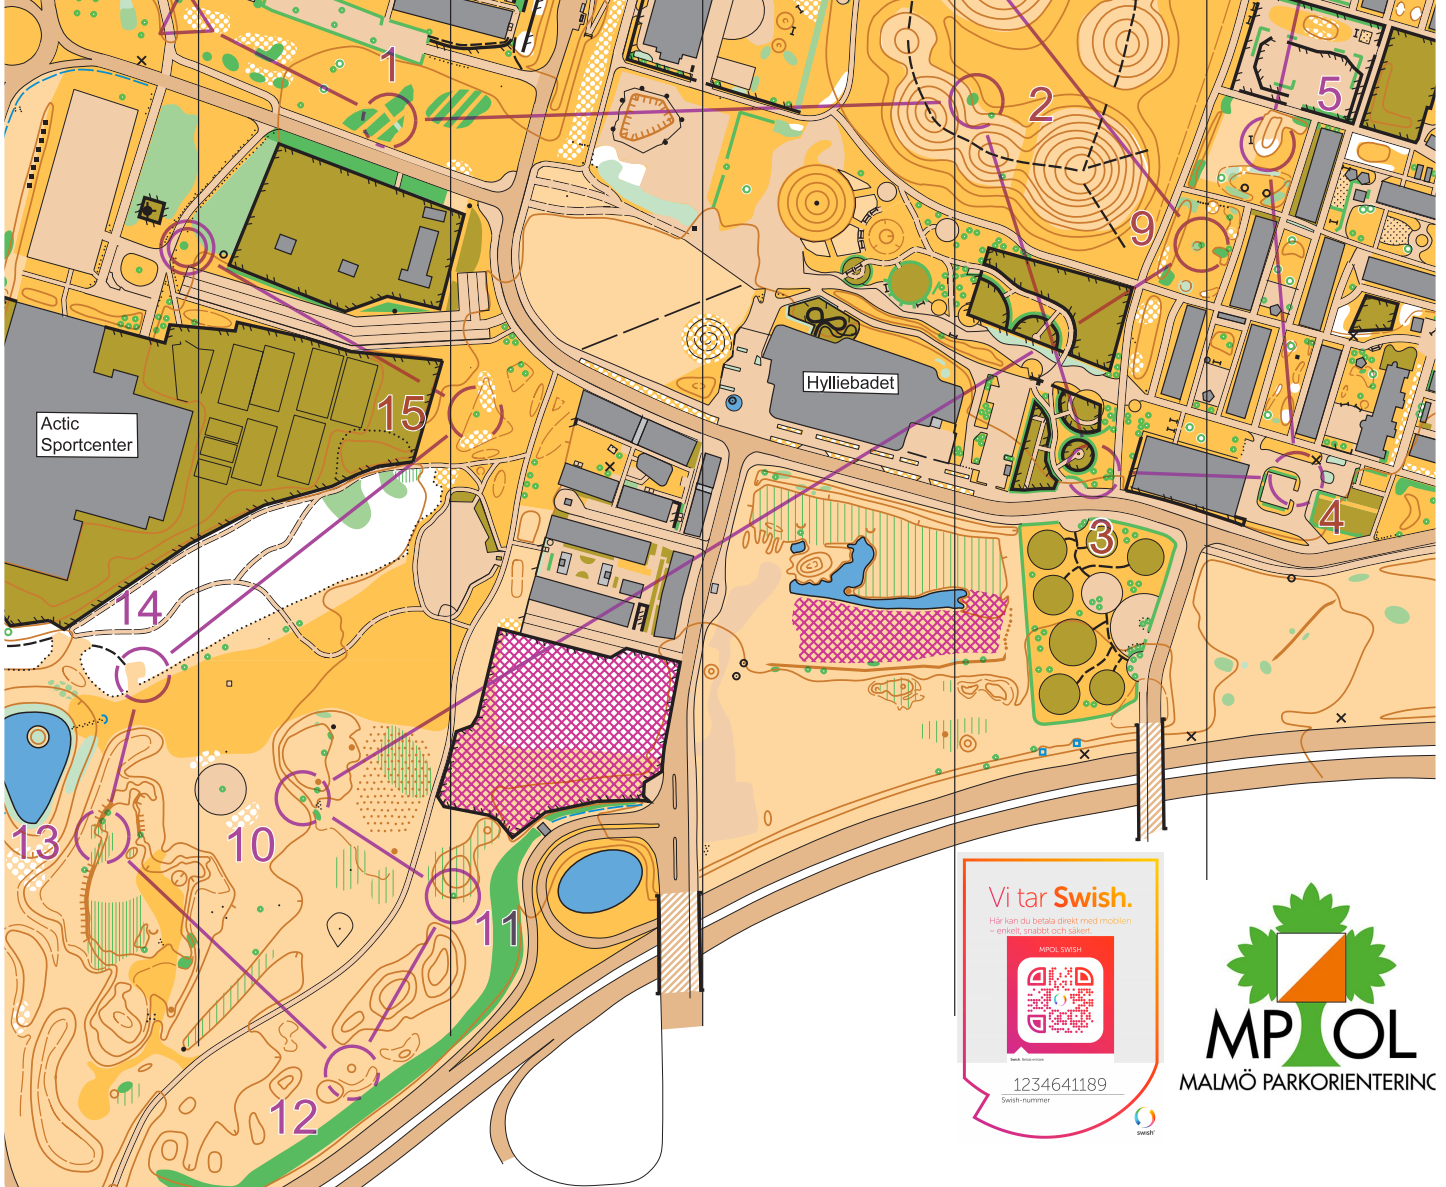

Park-OL Etapp 4 2020

Actic Sportcenter 3.5 km

▷		Träddungen V sidan
1	121	Mellersta Tätningen Ö hörnet
2	122	Buskaget Ö sidan
3	123	NV Trädet
4	124	Häckslutet
5	125	På höjden S delen
6	126	Trädet
7	127	Mellan Tätningarna
8	128	Buskaget SV sidan
9	129	Trädet
10	130	Buskaget S sidan
11	131	Buskaget S sidan
12	132	Höjden SV foten
13	133	Sänkan uppe i
14	134	Ängen SÖ kanten
15	135	Trädet

200 m

Kroksbäck södra

Skala 1:4500

Ekv. 2 m

Reviderad 2020

Upphovsrätt Malmö OK

www.pondas.net 10.7.1 Malmö OK
Park-OL 2020-07-14 - 19

Vi tar Swish.
Här kan du betala direkt med mobilen
— enkelt, snabbt och säkert —